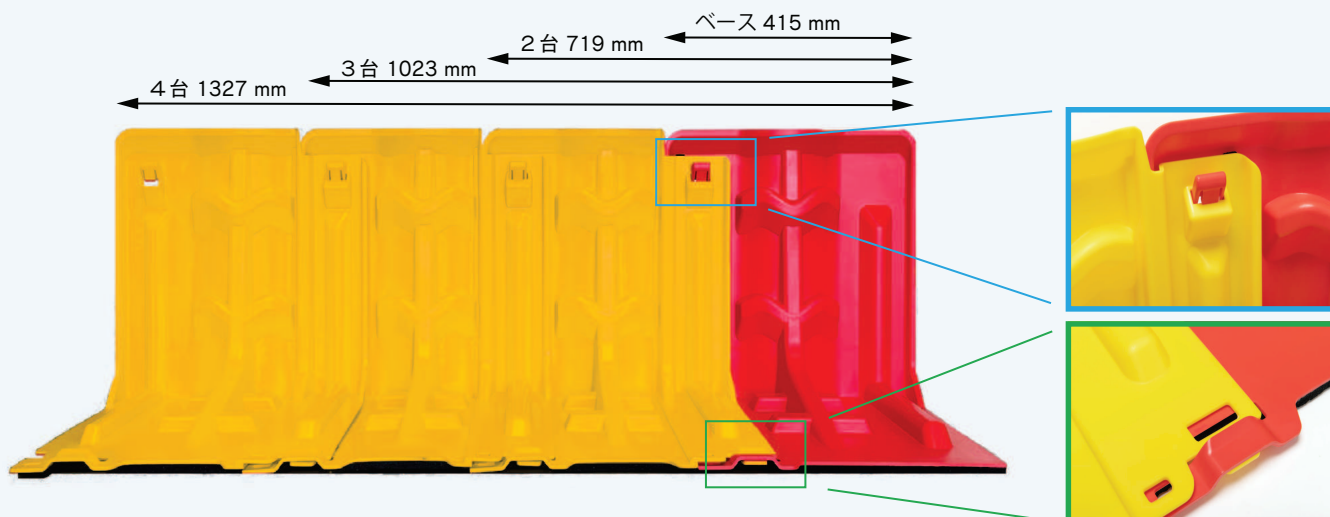

## 商品の詳細

コード	13
商品名	止水板みずからまもる君ベース(レッド)
色	赤
材質	ポリプロピレン
サイズ(mm)	W415×H395×D410
重量(kg)	1.5

コード	14
商品名	止水板みずからまもる君連結用(イエロー)
色	黄
材質	ポリプロピレン
サイズ(mm)	W415×H395×D410
重量(kg)	1.5

連結用のみでは止水できません。連結用の場合は必ず ベースが一台必要 です。