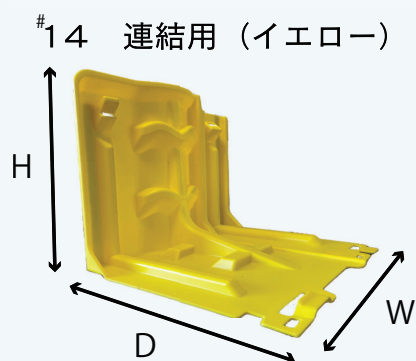

# みずからきもる君

高レベルの防水性能を誇る  
コンパクト止水板

重さは土のうの約17分の1！

出入り口に置くだけで浸水被害を防止

家屋、車庫、オフィス、公共施設等の水害対策に

## 商品の詳細

コード	13
商品名	止水板みずからまもる君ベース(レッド)
色	赤
材質	ポリプロピレン
サイズ(mm)	W415×H395×D410
重量(kg)	1.5

コード	14
商品名	止水板みずからまもる君連結用(イエロー)
色	黄
材質	ポリプロピレン
サイズ(mm)	W415×H395×D410
重量(kg)	1.5

連結用のみでは止水できません。連結用の場合は必ず ベースが一台必要 です。