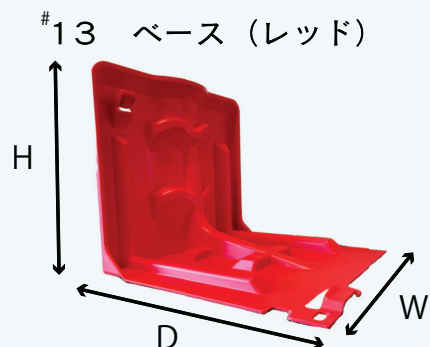

# みずからきもる君

高レベルの防水性能を誇る  
コンパクト止水板

重さは土のうの約17分の1！

出入り口に置くだけで浸水被害を防止

家屋、車庫、オフィス、公共施設等の水害対策に

## 商品の詳細

コード	13
商品名	止水板みずからまもる君ベース(レッド)
色	赤
材質	ポリプロピレン
サイズ(mm)	W415×H395×D410
重量(kg)	1.5

コード	14
商品名	止水板みずからまもる君連結用(イエロー)
色	黄
材質	ポリプロピレン
サイズ(mm)	W415×H395×D410
重量(kg)	1.5

連結用のみでは止水できません。連結用の場合は必ず ベースが一台必要 です。